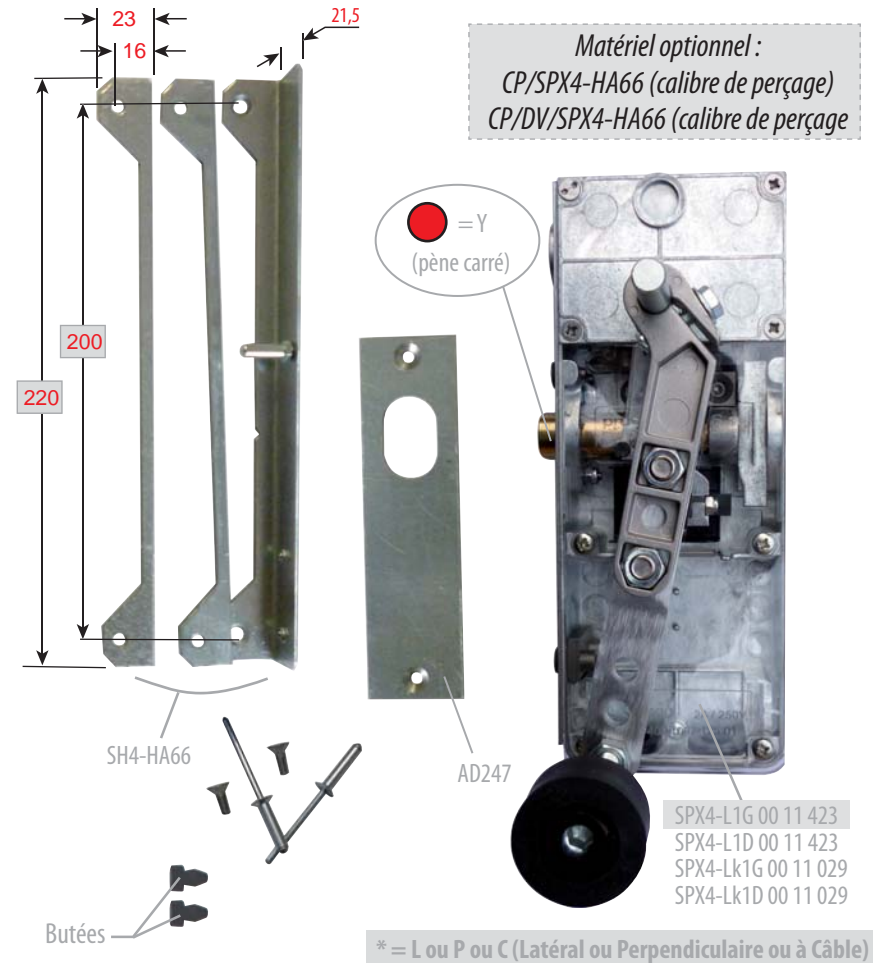

SPX4 pour serrure Haushahn (ETV-66)

(sans contact à arrachement)

SPX4-HA66

Produit à remplacer
Type Haushahn (ETV-66)

Produit de remplacement

SPX4-HA66/*D (droite) (prudhomme S.a.)

SPX4-HA66/*G (gauche)

SPX4-HA66

SPX4 pour serrure Haushahn (ETV-66)

(sans contact à arrachement)

réf. : SPX4-HA66/*G

réf. : SPX4 HA66/*D

* = L ou P ou C (Latéral ou Perpendiculaire ou à Câble)

SPX4 pour serrure Haushahn (ETV-66)

SPX4-HA66

(sans contact à arrachement)

Phases de montage

Information