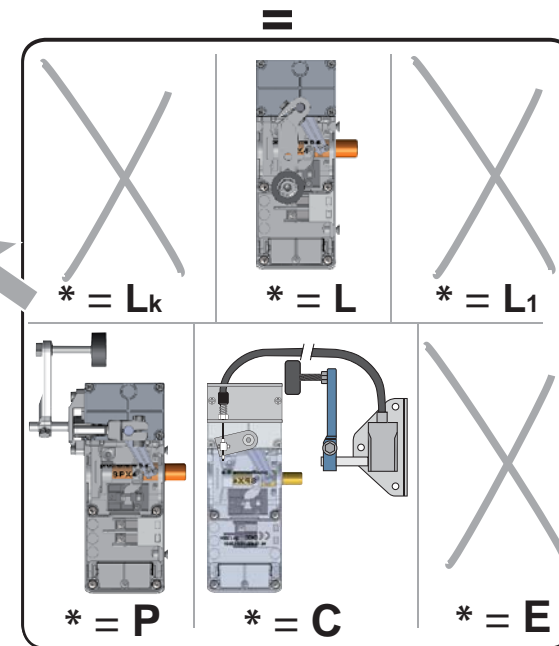

SPX4 pour serrure Haushahn (ETV-66)

(sans contact à arrachement)

SPX4-HA66

Produit à remplacer
Type Haushahn (ETV-66)

Produit de remplacement

SPX4-HA66/*D (droite) (prudhomme S.a.)

SPX4-HA66/*G (gauche)

SPX4-HA66

SPX4 pour serrure Haushahn (ETV-66)

(sans contact à arrachement)

réf. : SPX4-HA66/*G

réf. : SPX4 HA66/*D

* = L ou P ou C (Latéral ou Perpendiculaire ou à Câble)

SPX4 pour serrure Haushahn (ETV-66)

SPX4-HA66

(sans contact à arrachement)

Phases de montage

Information