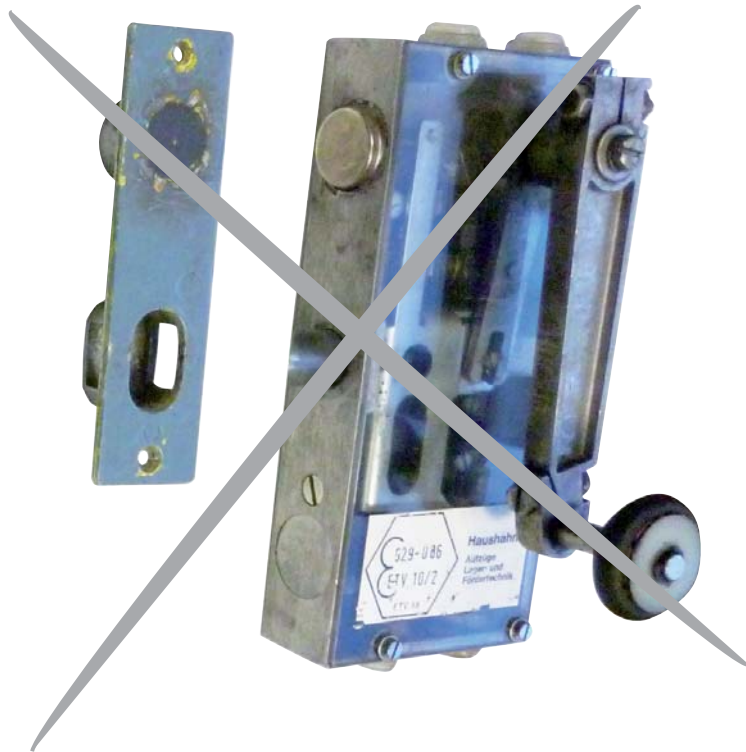

SPX4 pour serrure Haushahn (ETV-66)

(sans contact à arrachement)

SPX4-HA66

Produit à remplacer
Type Haushahn (ETV-66)

Produit de remplacement

SPX4-HA66/*D (droite) (prudhomme S.a.)

SPX4-HA66/*G (gauche)

SPX4-HA66

SPX4 pour serrure Haushahn (ETV-66)

(sans contact à arrachement)

réf. : SPX4-HA66/*G

réf. : SPX4 HA66/*D

* = L ou P ou C (Latéral ou Perpendiculaire ou à Câble)

SPX4 pour serrure Haushahn (ETV-66)

SPX4-HA66