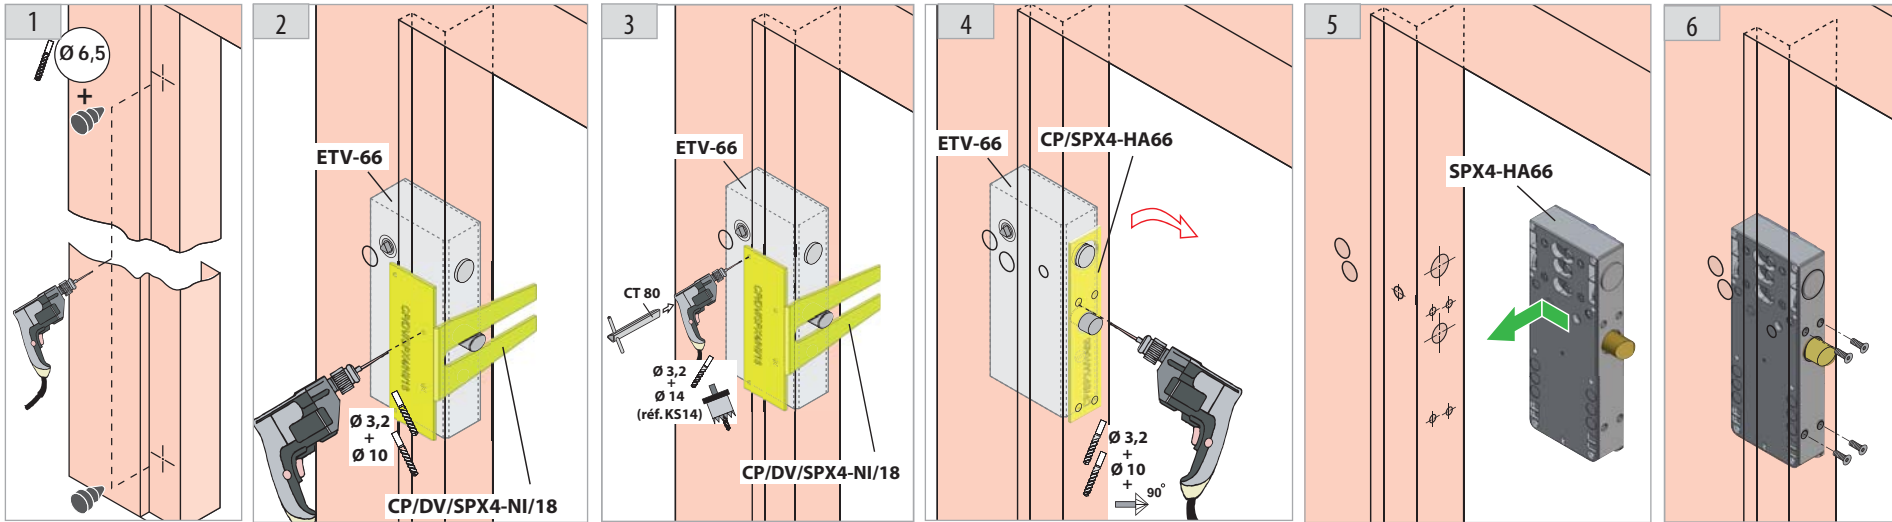

SPX4 pour serrure Haushahn (ETV-66)

(sans contact à arrachement)

réf. : SPX4-HA66/*G

réf. : SPX4 HA66/*D

* = L ou P ou C (Latéral ou Perpendiculaire ou à Câble)

SPX4 pour serrure Haushahn (ETV-66)

SPX4-HA66

(sans contact à arrachement)

Phases de montage

Information