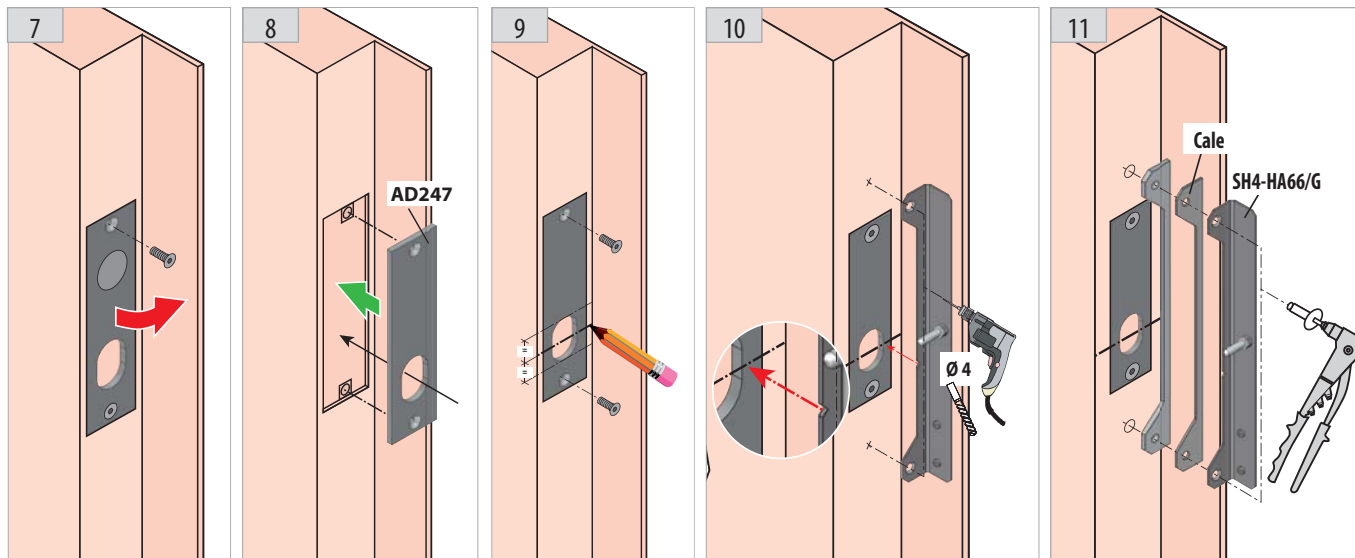

SPX4 pour serrure Haushahn (ETV-66)

(sans contact à arrachement)

réf. : SPX4-HA66/*G

réf. : SPX4 HA66/*D

* = L ou P ou C (Latéral ou Perpendiculaire ou à Câble)

SPX4 pour serrure Haushahn (ETV-66)

SPX4-HA66

(sans contact à arrachement)

Phases de montage

Information