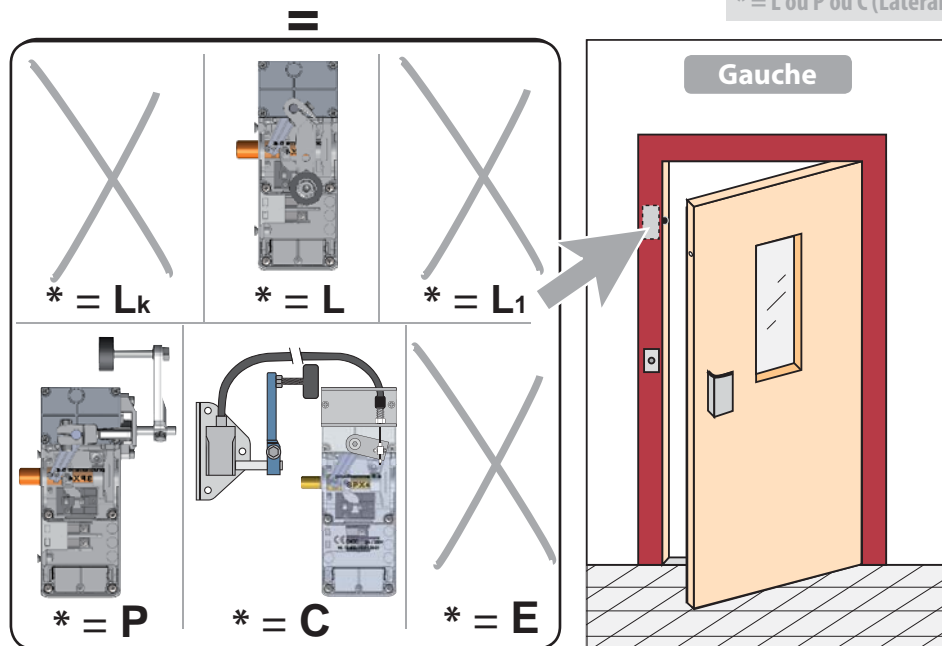

SPX4 pour serrure Haushahn (ETV-66)

(sans contact à arrachement)

SPX4-HA66

Produit à remplacer
Type Haushahn (ETV-66)

Produit de remplacement

SPX4-HA66/*D (droite) (prudhomme S.a.)

SPX4-HA66/*G (gauche)

SPX4-HA66

SPX4 pour serrure Haushahn (ETV-66)

(sans contact à arrachement)

réf. : SPX4-HA66/*G

réf. : SPX4 HA66/*D

* = L ou P ou C (Latéral ou Perpendiculaire ou à Câble)

SPX4 pour serrure Haushahn (ETV-66)

SPX4-HA66

(sans contact à arrachement)

Phases de montage

Information