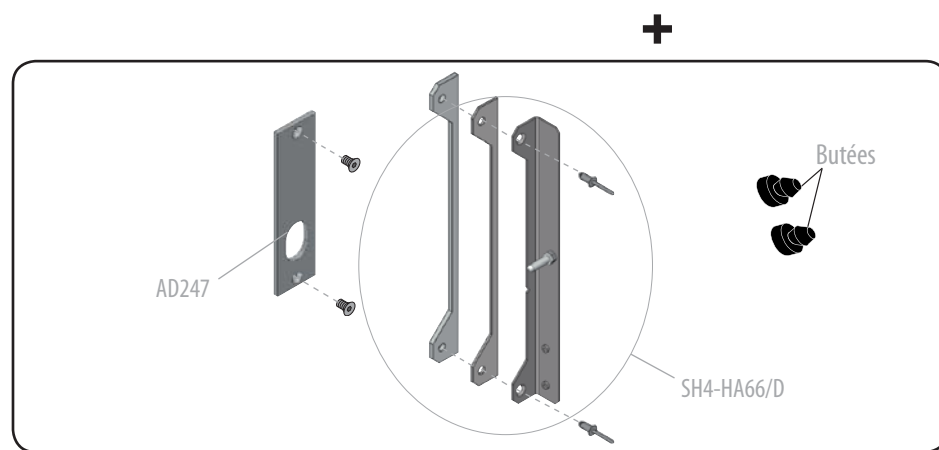

SPX4 pour serrure Haushahn (ETV-66)

(sans contact à arrachement)

SPX4-HA66

Produit à remplacer
Type Haushahn (ETV-66)

Produit de remplacement

SPX4-HA66/*D (droite) (prudhomme S.a.)

SPX4-HA66/*G (gauche)

SPX4-HA66

SPX4 pour serrure Haushahn (ETV-66)

(sans contact à arrachement)

réf. : SPX4-HA66/*G

réf. : SPX4 HA66/*D

* = L ou P ou C (Latéral ou Perpendiculaire ou à Câble)

SPX4 pour serrure Haushahn (ETV-66)

SPX4-HA66