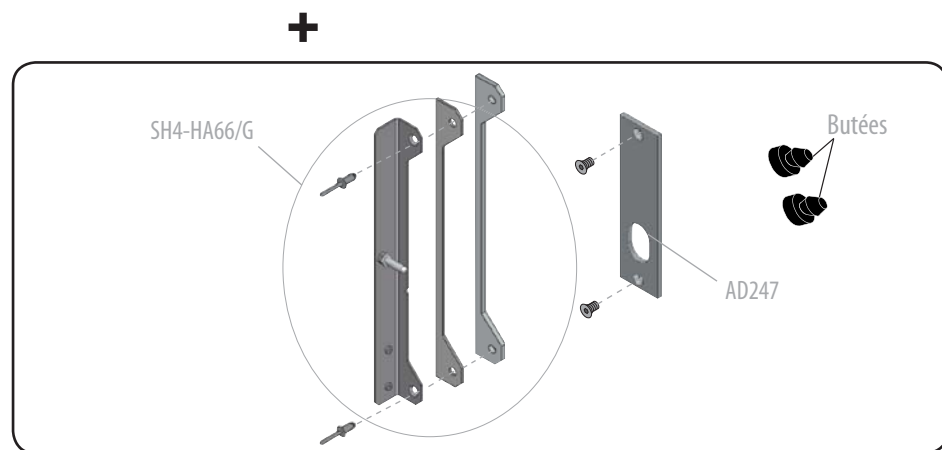

SPX4 pour serrure Haushahn (ETV-66)

(sans contact à arrachement)

SPX4-HA66

Produit à remplacer
Type Haushahn (ETV-66)

Produit de remplacement

SPX4-HA66/*D (droite) (prudhomme S.a.)

SPX4-HA66/*G (gauche)

SPX4-HA66

SPX4 pour serrure Haushahn (ETV-66)

(sans contact à arrachement)

réf. : SPX4-HA66/*G

réf. : SPX4 HA66/*D

* = L ou P ou C (Latéral ou Perpendiculaire ou à Câble)

SPX4 pour serrure Haushahn (ETV-66)

SPX4-HA66